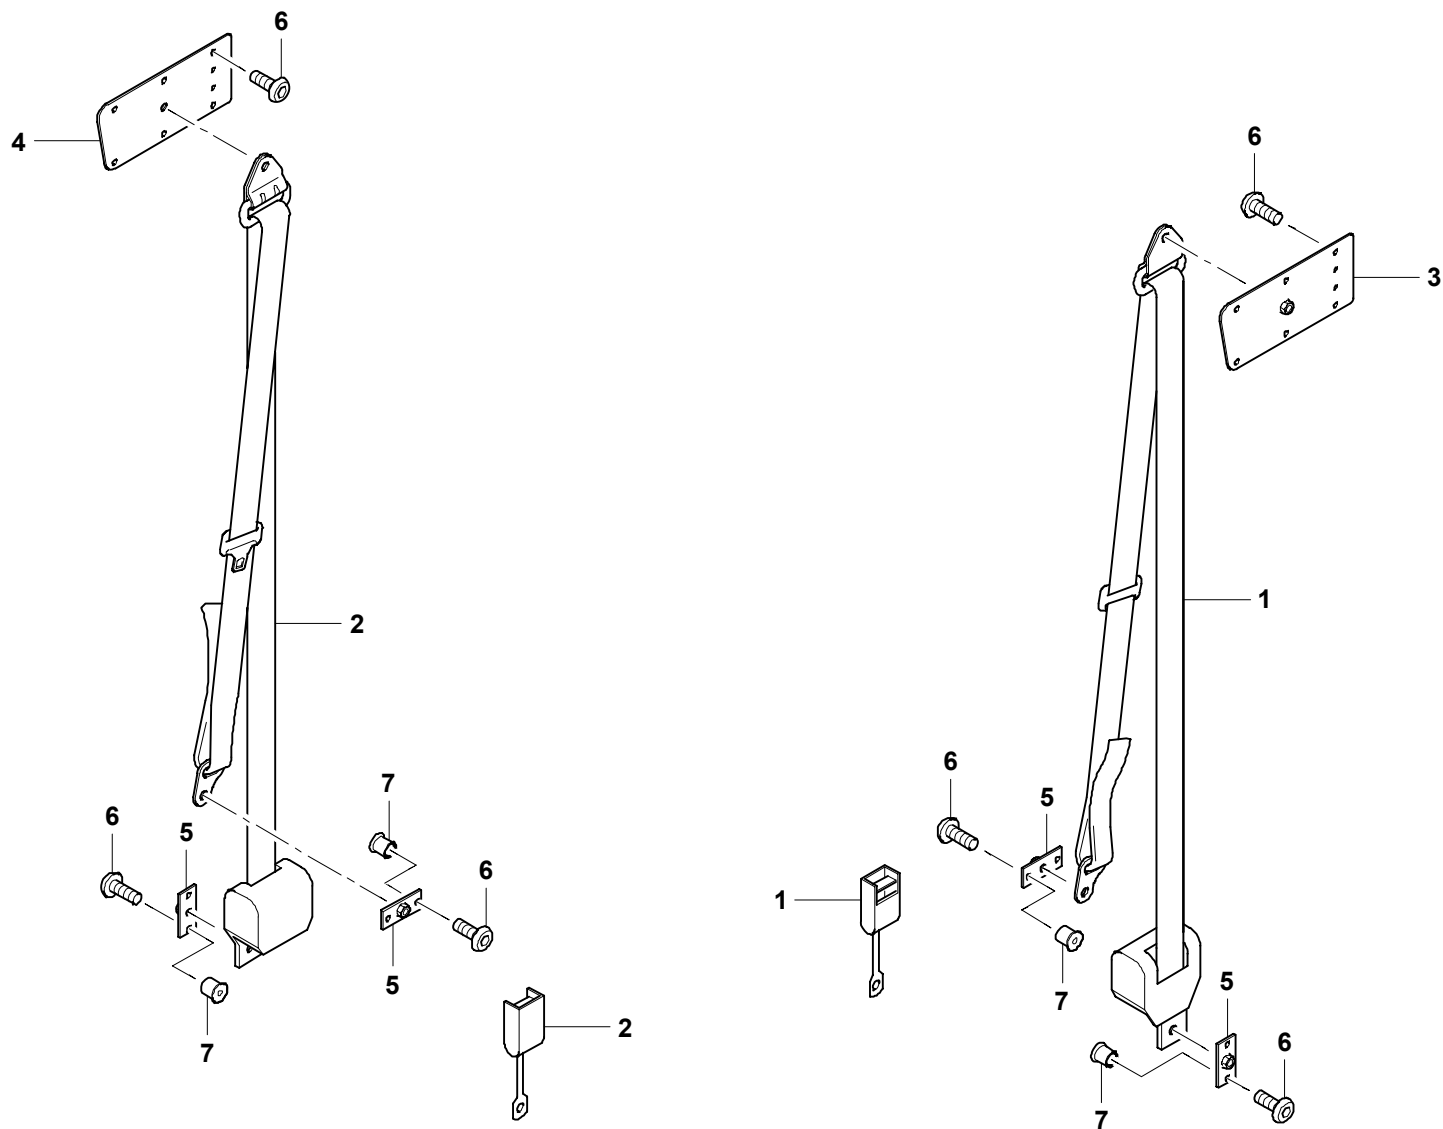

**GROVE**SICHERHEITSGURT ZSB.  
SAFETY BELT-MOUNTINGBILDTADEL  
PICTORIAL DISPLAY**GMK 6400  
BE 550**

07.12

**3204235-ETL A**

1/1

3204235-A-BL01-0712-0000